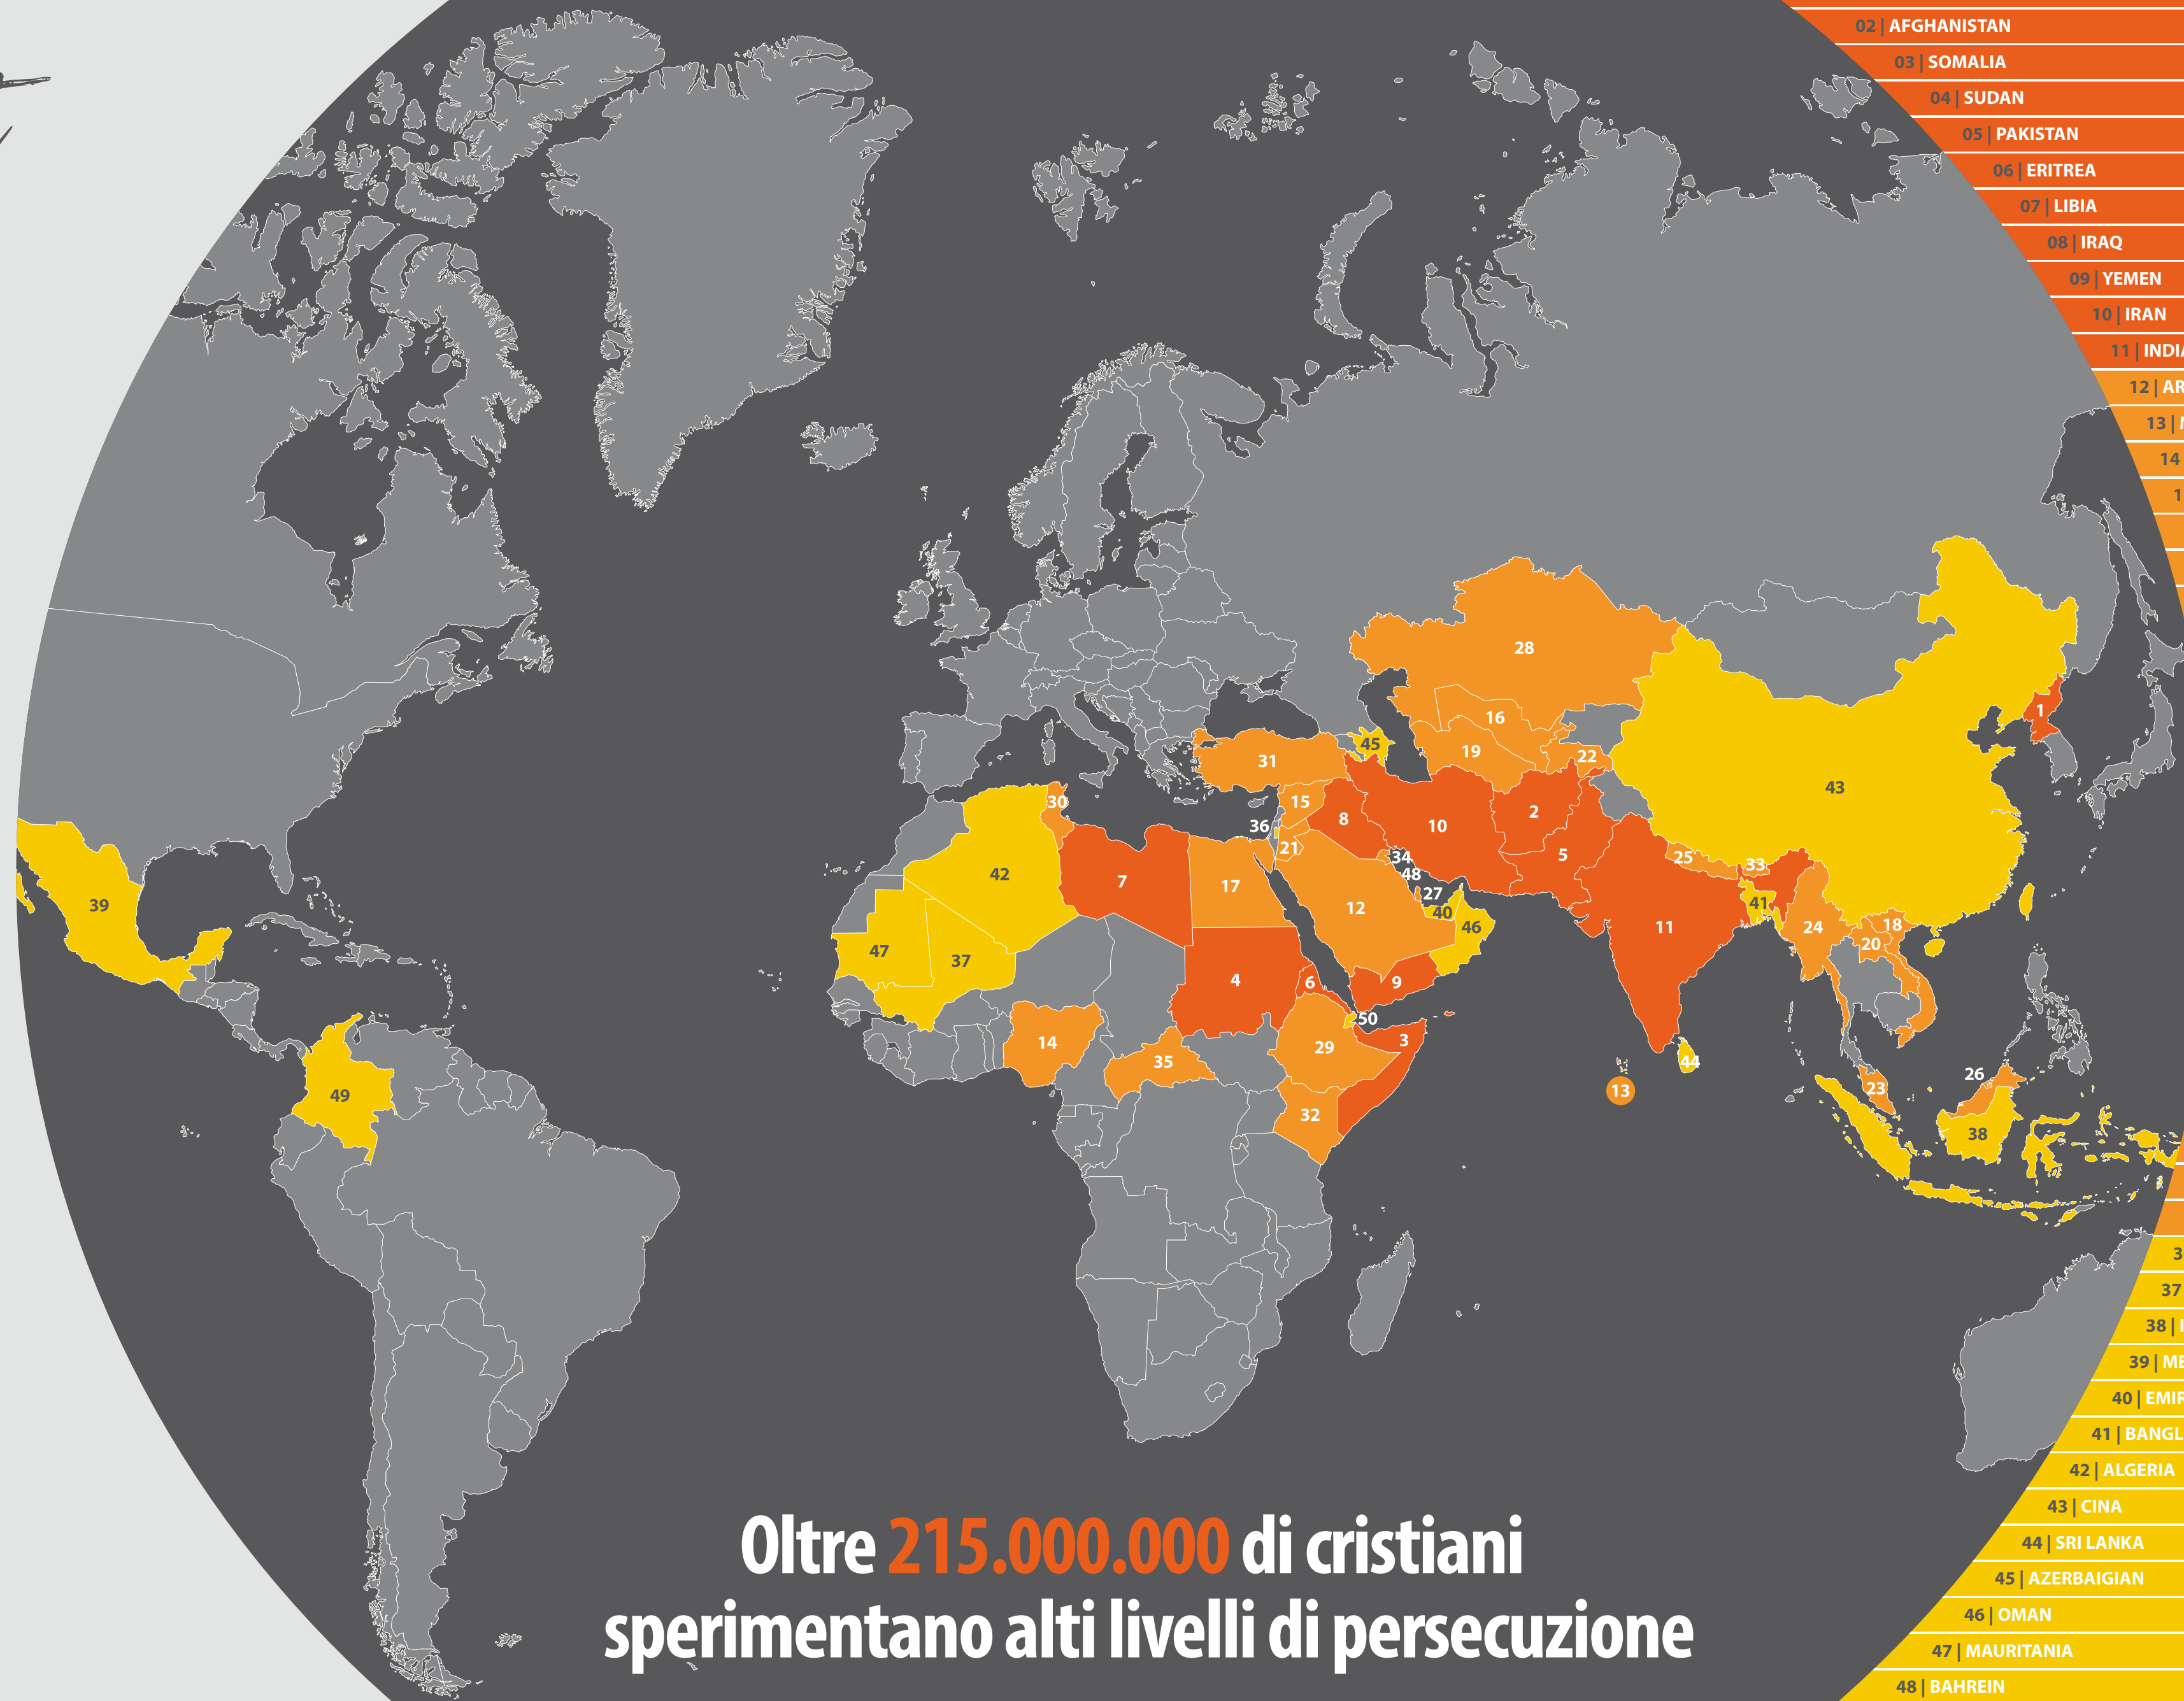

# World Watch List 2018

La **World Watch List** di Porte Aperte/Open Doors elenca i primi 50 paesi secondo l'intensità della persecuzione che i cristiani affrontano per il fatto di confessare e praticare la loro fede, prendendo in esame 6 aree della loro vita: il **privato**, la **famiglia**, la **comunità** in cui risiedono, la **chiesa** che frequentano, la **vita pubblica** del paese in cui vivono e il grado di **violenze** che subiscono. Più alta è la posizione, più grave è la persecuzione dei cristiani.

#### PERIODO RIFERIMENTO RICERCA

1 Novembre 2016 – 31 Ottobre 2017

**3.066**

Cristiani uccisi per cause legate alla fede

**15.540**

Chiese, case e negozi cristiani attaccati

#### FORME DI OPPRESSIONE

Licenziamenti, violazione diritti fondamentali (cure mediche, istruzione, giusto processo, opinione, ecc.), abusi verbali, marginalizzazione sociale, campagne denigratorie

Porte Aperte / Open Doors

Al servizio dei cristiani perseguitati

- 01 | COREA DEL NORD
- 02 | AFGHANISTAN
- 03 | SOMALIA
- 04 | SUDAN
- 05 | PAKISTAN
- 06 | ERITREA
- 07 | LIBIA
- 08 | IRAQ
- 09 | YEMEN
- 10 | IRAN
- 11 | INDIA
- 12 | ARABIA SAUDITA
- 13 | MALDIVE
- 14 | NIGERIA
- 15 | SIRIA
- 16 | UZBEKISTAN
- 17 | EGITTO
- 18 | VIETNAM
- 19 | TURKMENISTAN
- 20 | LAOS
- 21 | GIORDANIA
- 22 | TAGIKISTAN
- 23 | MALESIA
- 24 | MYANMAR
- 25 | NEPAL
- 26 | BRUNEI
- 27 | QATAR
- 28 | KAZAKISTAN
- 29 | ETIOPIA
- 30 | TUNISIA
- 31 | TURCHIA
- 32 | KENYA
- 33 | BHUTAN
- 34 | KUWAIT
- 35 | REPUBBLICA CENTRAFRICANA
- 36 | TERRITORI PALESTINESI
- 37 | MALI
- 38 | INDONESIA
- 39 | MESSICO
- 40 | EMIRATI ARABI UNITI
- 41 | BANGLADESH
- 42 | ALGERIA
- 43 | CINA
- 44 | SRI LANKA
- 45 | AZERBAIGIAN
- 46 | OMAN
- 47 | MAURITANIA
- 48 | BAHREIN
- 49 | COLOMBIA
- 50 | GIBUTI