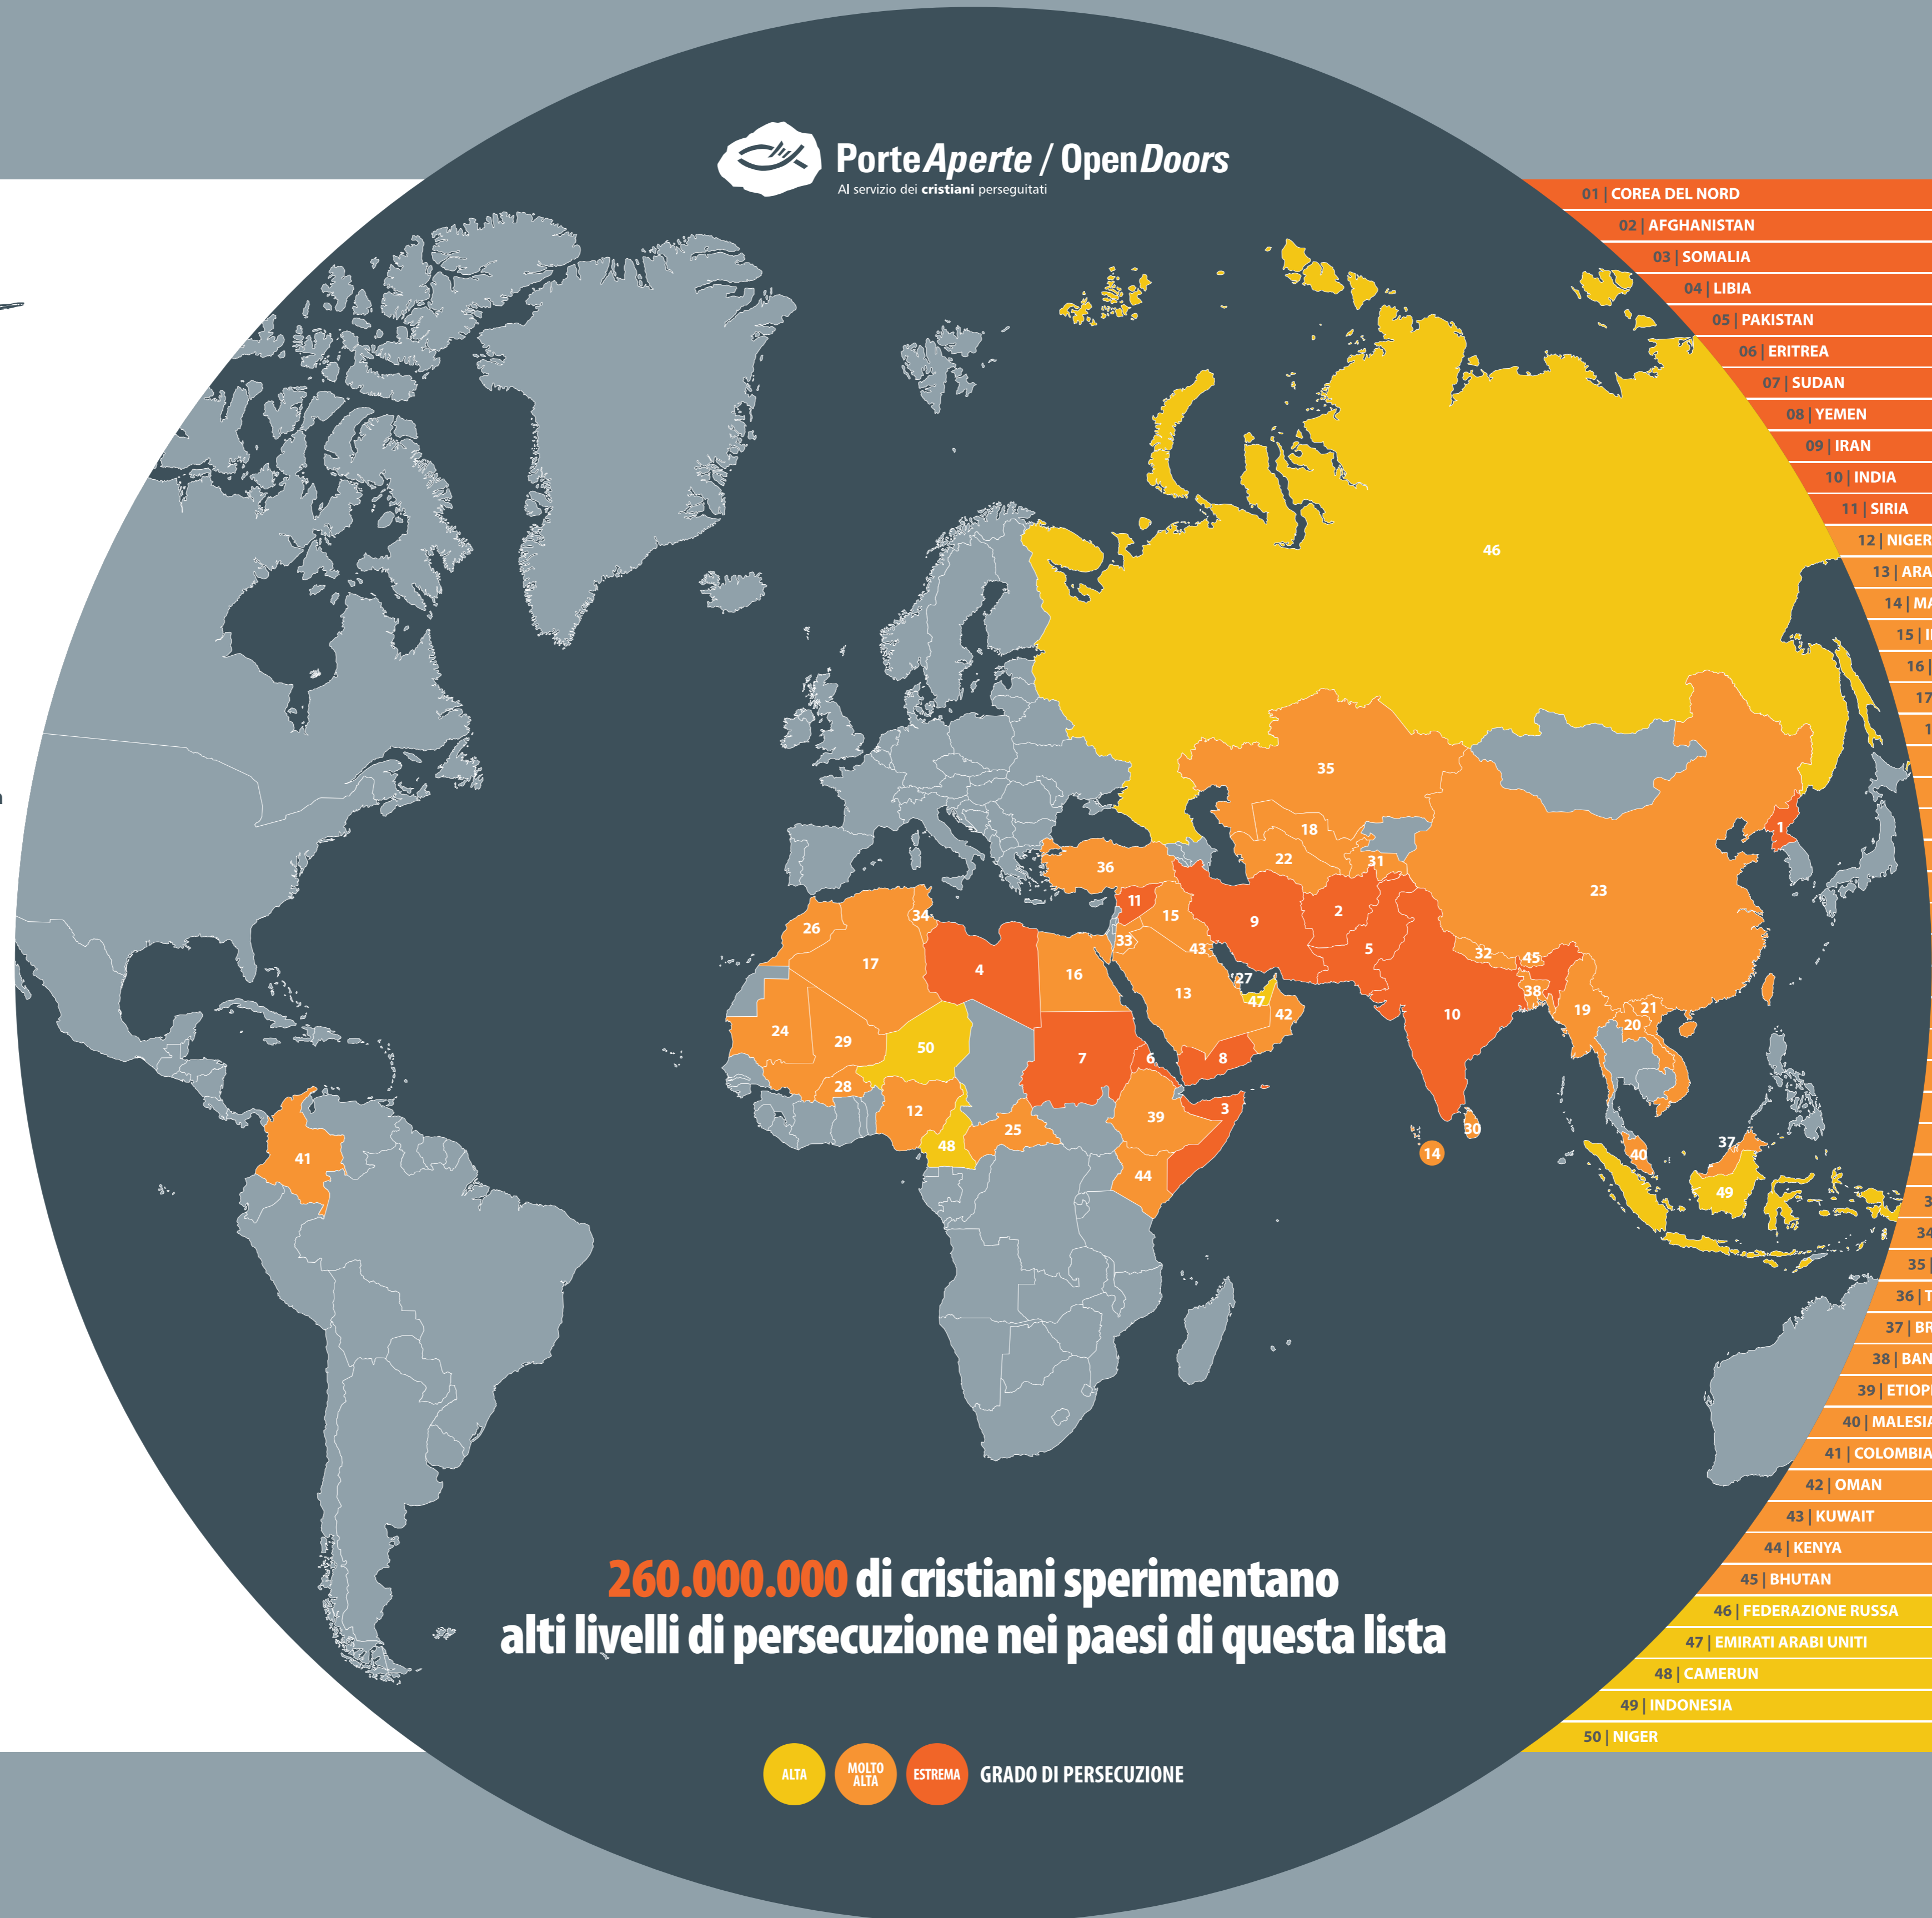

# World Watch List 2020

La **World Watch List** di Porte Aperte/Open Doors elenca i primi 50 paesi secondo l'intensità della persecuzione che i cristiani affrontano per il fatto di confessare e praticare la loro fede, prendendo in esame 6 aree della loro vita: il **privato**, la **famiglia**, la **comunità** in cui risiedono, la **chiesa** che frequentano, la **vita pubblica** del paese in cui vivono e il grado di **violenze** che subiscono. Più alta è la posizione, più grave è la persecuzione dei cristiani.

#### PERIODO RIFERIMENTO RICERCA

1 Novembre 2018 – 31 Ottobre 2019

- Cristiani uccisi per ragioni legate alla fede: **2.983**
- Chiese e altri edifici cristiani attaccati: **9.488**
- Cristiani rapiti: **1.052**
- Cristiani violentati o sessualmente abusati: **8.537**
- Case e negozi di cristiani attaccati: **5.294**

#### FORME DI OPPRESSIONE

Licenziamenti, violazione diritti fondamentali (cure mediche, istruzione, giusto processo, opinione, ecc.), abusi verbali, marginalizzazione sociale, campagne denigratorie

**260.000.000** di cristiani sperimentano  
alti livelli di persecuzione nei paesi di questa lista

ALTA MOLTO ALTA ESTREMA GRADO DI PERSECUZIONE

- 01 | COREA DEL NORD
- 02 | AFGHANISTAN
- 03 | SOMALIA
- 04 | LIBIA
- 05 | PAKISTAN
- 06 | ERITREA
- 07 | SUDAN
- 08 | YEMEN
- 09 | IRAN
- 10 | INDIA
- 11 | SIRIA
- 12 | NIGERIA
- 13 | ARABIA SAUDITA
- 14 | MALDIVE
- 15 | IRAQ
- 16 | EGITTO
- 17 | ALGERIA
- 18 | UZBEKISTAN
- 19 | MYANMAR
- 20 | LAOS
- 21 | VIETNAM
- 22 | TURKMENISTAN
- 23 | CINA
- 24 | MAURITANIA
- 25 | REP. CENTRAFRICANA
- 26 | MAROCCO
- 27 | QATAR
- 28 | BURKINA FASO
- 29 | MALI
- 30 | SRI LANKA
- 31 | TAGIKISTAN
- 32 | NEPAL
- 33 | GIORDANIA
- 34 | TUNISIA
- 35 | KAZAKISTAN
- 36 | TURCHIA
- 37 | BRUNEI
- 38 | BANGLADESH
- 39 | ETIOPIA
- 40 | MALESIA
- 41 | COLOMBIA
- 42 | OMAN
- 43 | KUWAIT
- 44 | KENYA
- 45 | BHUTAN
- 46 | FEDERAZIONE RUSSA
- 47 | EMIRATI ARABI UNITI
- 48 | CAMERUN
- 49 | INDONESIA
- 50 | NIGER